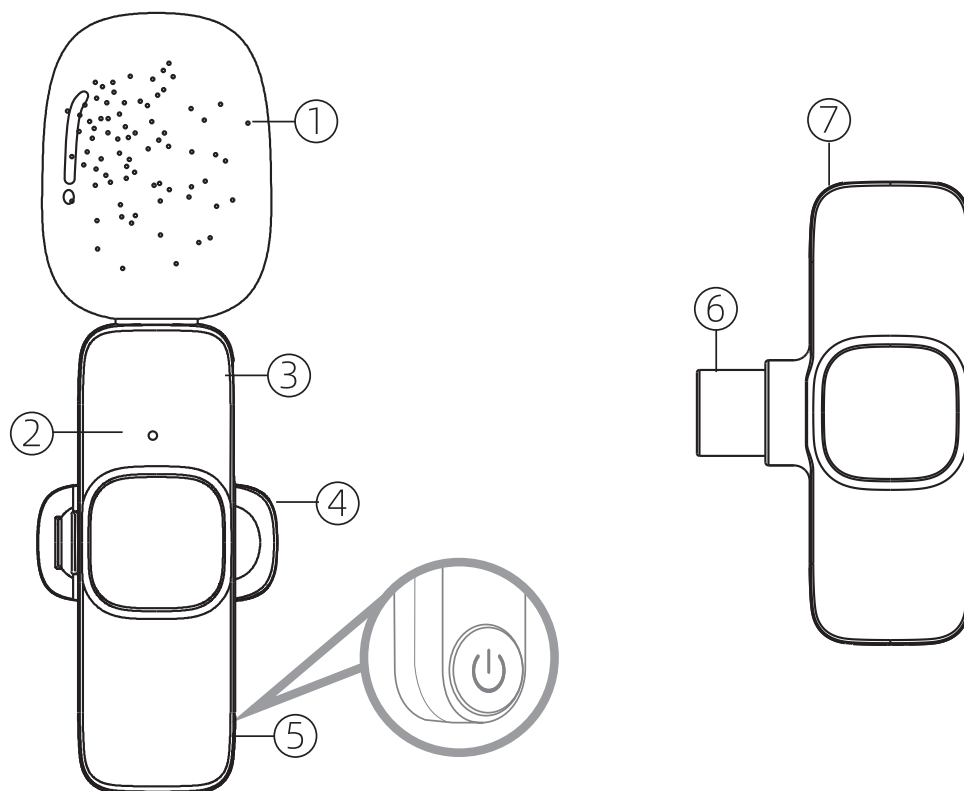

# 商品説明

---

当製品は、クリアな音質で、手軽にプロレベルの音声出力を提供するスマートワイヤレスマイクロフォンです。プラグアンドプレイでアプリは不要、初心者の方でも簡単です。動画撮影、生配信、リモート会議などさまざまな用途に使用できます。

ワイヤレスマイクロフォンは2つの部分で構成され、1つはマイクロフォン送信機、もう1つはレシーバー（受信機）です。下記画像を参照ください。

(マイクロフォン)

(レシーバー)

# 製品図

- ①防風ネット スポンジ
- ②マイクロフォン インジケータライト
- ③マイクロフォン充電ポート
- ④マイクロフォン装着用クリップ
- ⑤スイッチキー (電源ボタン) ※裏側
- ⑥携帯電話を接続するポート (Type-Cコネクタ)
- ⑦レーザー インジケータライト

# 使用方法

---

ステップ1:

受信機(レシーバー)を携帯電話・パソコンのType-Cポートへ差し込み、接続します。

※注 スマートフォンはiPhone・Galaxyに限り動作保証。他メーカー機器の動作保証はいたしません。OTG機能をもつ機器に使用できますが、詳細は携帯電話メーカーへお客様ご自身で問い合わせください。購入前に、必ず対応機種をご確認ください。