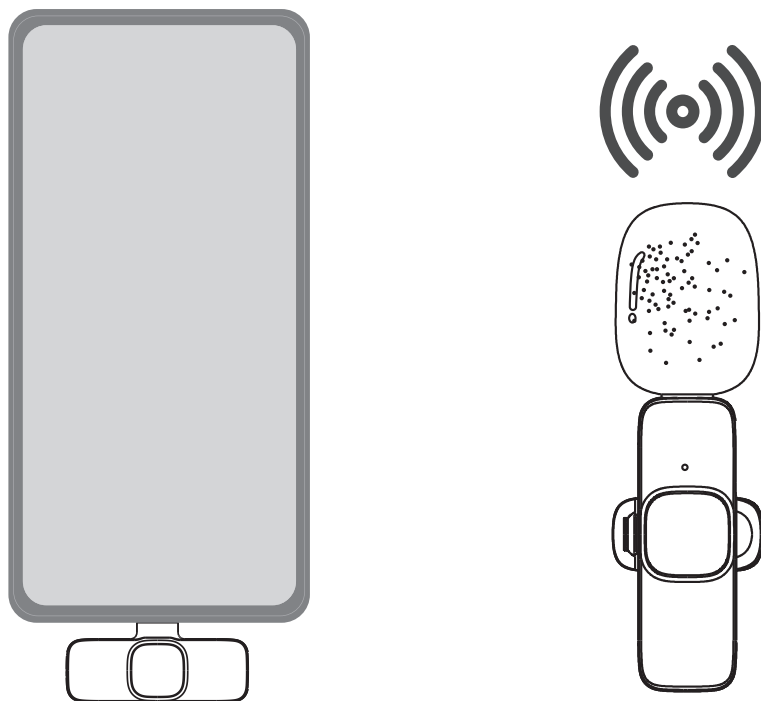

# 製品図

- ①防風ネット スポンジ
- ②マイクロフォン インジケータライト
- ③マイクロフォン充電ポート
- ④マイクロフォン装着用クリップ
- ⑤スイッチキー (電源ボタン) ※裏側
- ⑥携帯電話を接続するポート (Type-Cコネクタ)
- ⑦レーザー インジケータライト

# 使用方法

---

ステップ1:

受信機(レシーバー)を携帯電話・パソコンのType-Cポートへ差し込み、接続します。

※注 スマートフォンはiPhone・Galaxyに限り動作保証。他メーカー機器の動作保証はいたしません。OTG機能をもつ機器に使用できますが、詳細は携帯電話メーカーへお客様ご自身で問い合わせください。購入前に、必ず対応機種をご確認ください。

## ステップ 2

マイク裏側にある電源ボタンを 3 秒押すと、インジケータライトが緑色に点灯し、電源が入ります。

※マイク 2 個 2 人同時使用の商品の場合は、  
あらかじめマイクを個々に充電してください。

### ステップ 3

スマートフォンのカメラ、ライブアプリなどで、マイクを使用して音を受信します。

アプリ不要で簡単に瞬時に接続されます。(For iPhone & Galaxy)

ノートパソコン等で使用する際は、パソコンやリモートアプリのスピーカー機能に反応する場合があります。

その際は、設定をスピーカーへ戻してください。

※注 AMH-25WMC2BK マイク 2 個商品に関する事項です。マイク 2 個のうち 1 つが点滅して接続されない場合、接続成功したマイクの電源を切り、受信機のプラグを抜き、接続されていないマイクの電源ボタンを約 8 秒間押し続けて急速に点滅するまで待ち、次に受信機を機器に接続してください。