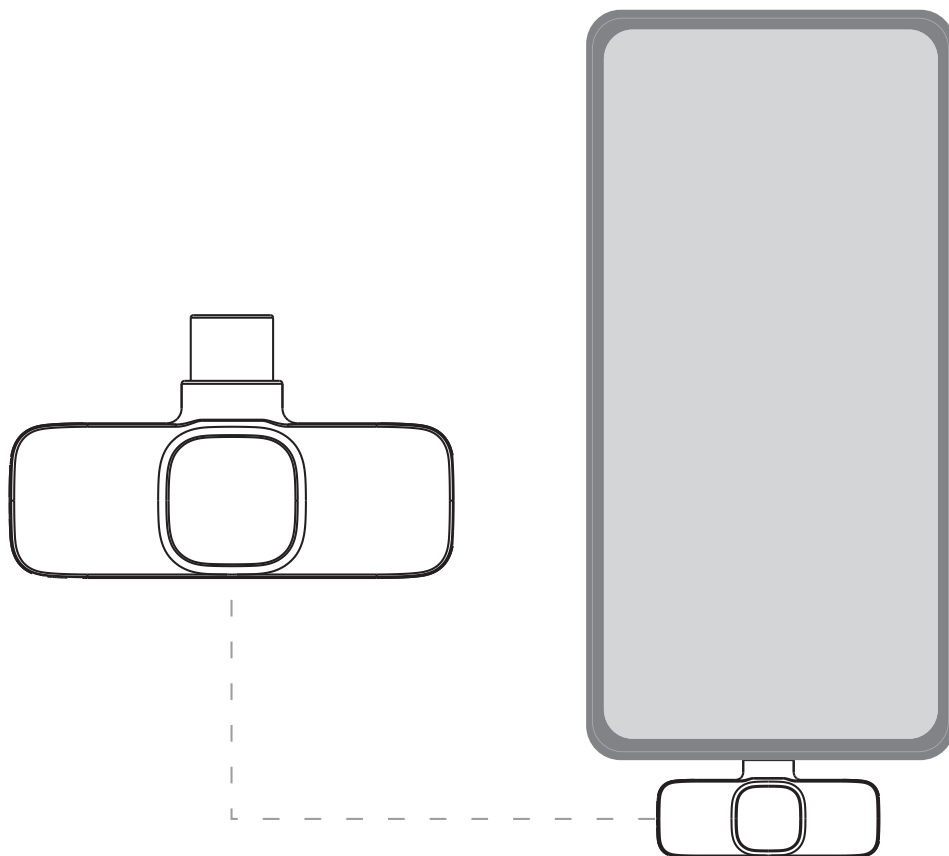

# 製品図

- ①防風ネット スポンジ
- ②マイクロフォン インジケータライト
- ③マイクロフォン充電ポート
- ④マイクロフォン装着用クリップ
- ⑤スイッチキー (電源ボタン) ※裏側
- ⑥携帯電話を接続するポート (Type-Cコネクタ)
- ⑦レーザー インジケータライト

# 使用方法

---

ステップ1:

受信機(レシーバー)を携帯電話・パソコンのType-Cポートへ差し込み、接続します。

※注 スマートフォンはiPhone・Galaxyに限り動作保証。他メーカー機器の動作保証はいたしません。OTG機能をもつ機器に使用できますが、詳細は携帯電話メーカーへお客様ご自身で問い合わせください。購入前に、必ず対応機種をご確認ください。